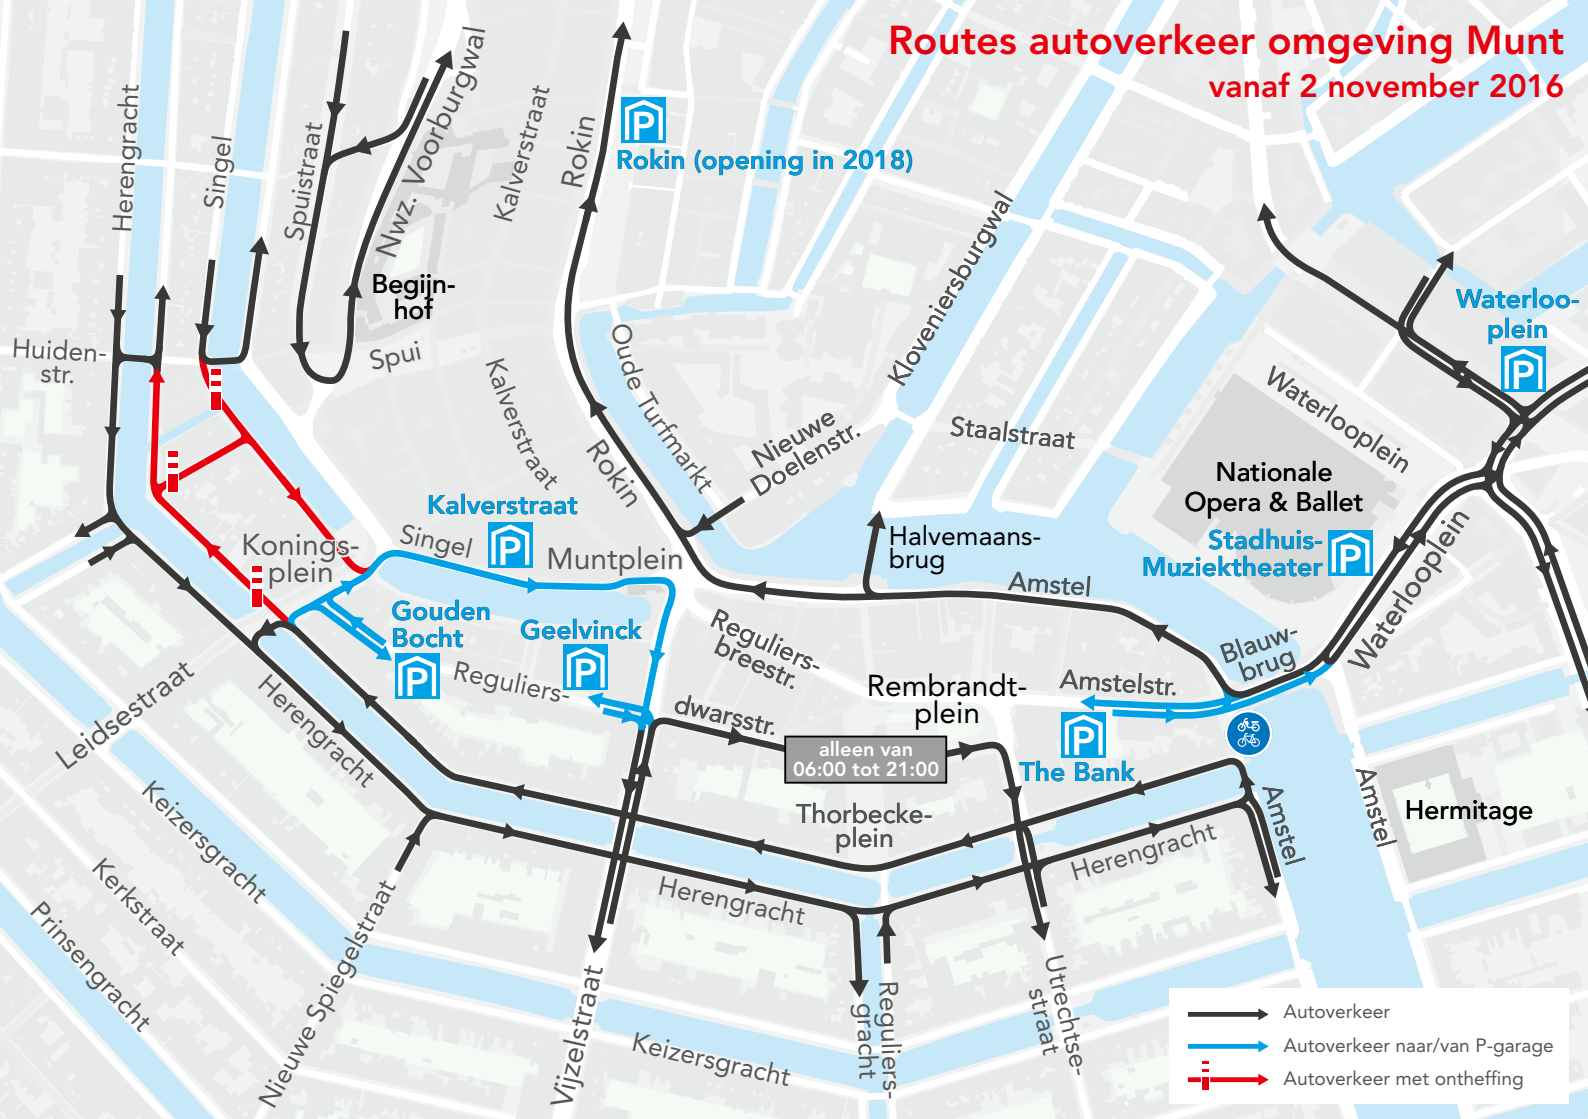

Routes autoverkeer omgeving Munt

vanaf 2 november 2016

Rokin (opening in 2018)

alleen van
06:00 tot 21:00

-  Autoverkeer
-  Autoverkeer naar/van P-garage
-  Autoverkeer met onthefing